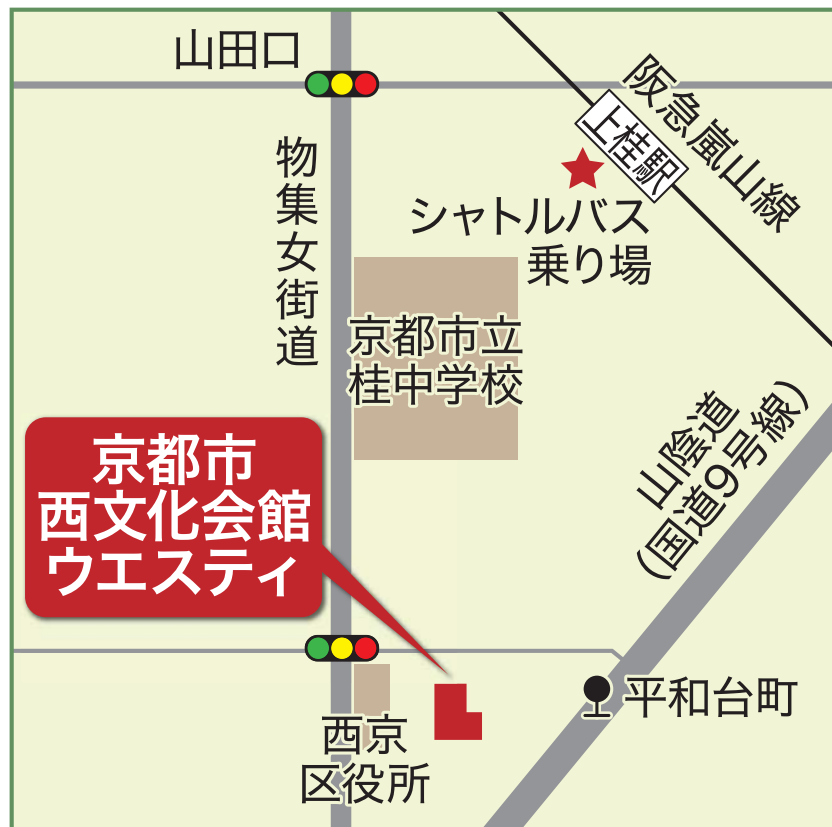

会場

京都市西文化会館ウエスティ

京都市西京区上桂森下町31番地の1

アクセス

- 阪急嵐山線 上桂駅より徒歩15分
- JR京都駅 市バス73系統「平和台町」下車 徒歩5分

◀ 無料シャトルバス ▶

上桂駅出口⇒会場行きシャトルバスを運行します。

【12:00～12:50 定員になり次第、随時出発】

- バスの台数に限りがあるため、ご高齢の方・お体の不自由な方に優先的にご乗車いただきます。
- ご乗車までお待ちいただくことや、ご乗車をお断りする場合がございますので、予めご了承ください。

※閉会后(17:00～)は会場前より順次、上桂駅行きシャトルバスを運行します。